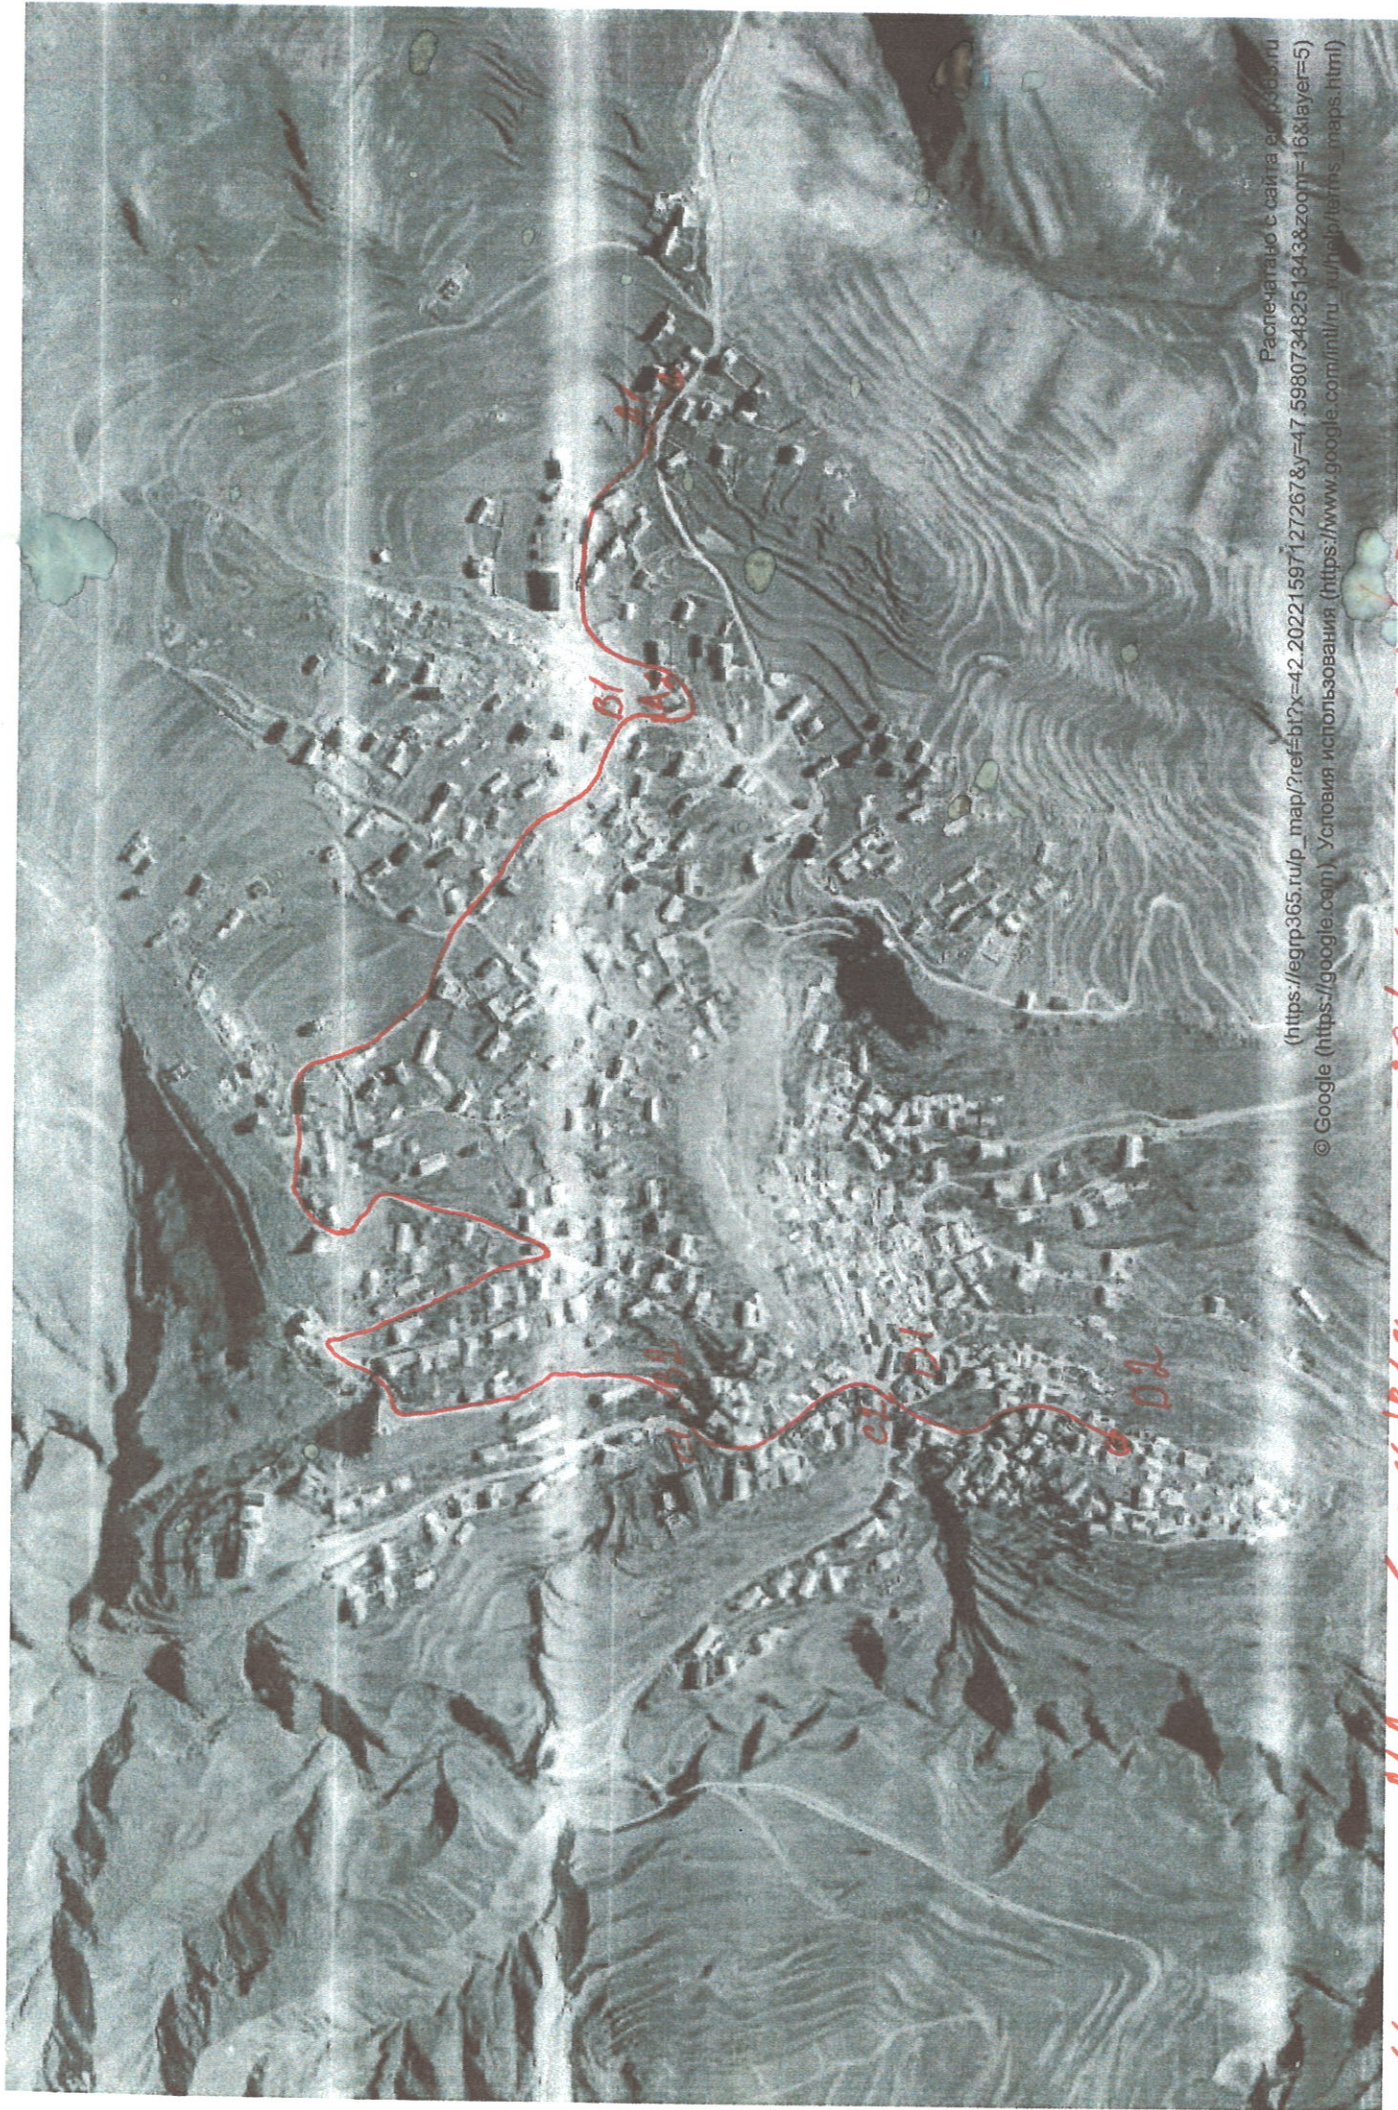

# СХЕМА МАРШРУТА С УКАЗАНИЕМ ЛИНЕЙНЫХ ДОРОЖНЫХ СООРУЖЕНИЙ И ОПАСНЫХ УЧАСТКОВ

Согласовано  
Заместитель главы администрации  
Дахадаевского района  
Джамалов А.Р.

Согласовано  
Начальник ОГИБДД по  
Дахадаевскому району  
Магомедов Роман  
25.02.21 Ибрагимович

Согласовано  
Начальник управления образования  
Сулейманов М.И.

Утверждаю  
Директор школы  
Гасайниев Т.Г.

2021 г.

Схема маршрута  
(общий вид на картографической основе)

Распечатано с сайта [https://egrp365.ru/p\\_map/?ref=bl?x=-42.20221597127267&y=47.59807348251343&zoom=16&layer=5](https://egrp365.ru/p_map/?ref=bl?x=-42.20221597127267&y=47.59807348251343&zoom=16&layer=5)  
© Google (<https://google.com>). Условия использования ([https://www.google.com/intl/ru/help/terms\\_maps.html](https://www.google.com/intl/ru/help/terms_maps.html))

Улицы: А1 Астагובהя 11 / В1 Восточная 39 / С1 Школьная 37 / D1 Золотая 2  
А.А. Астагובהя 1 / В2 Центральная 2 / С2 Школьная 22 / D1 Золотая 2